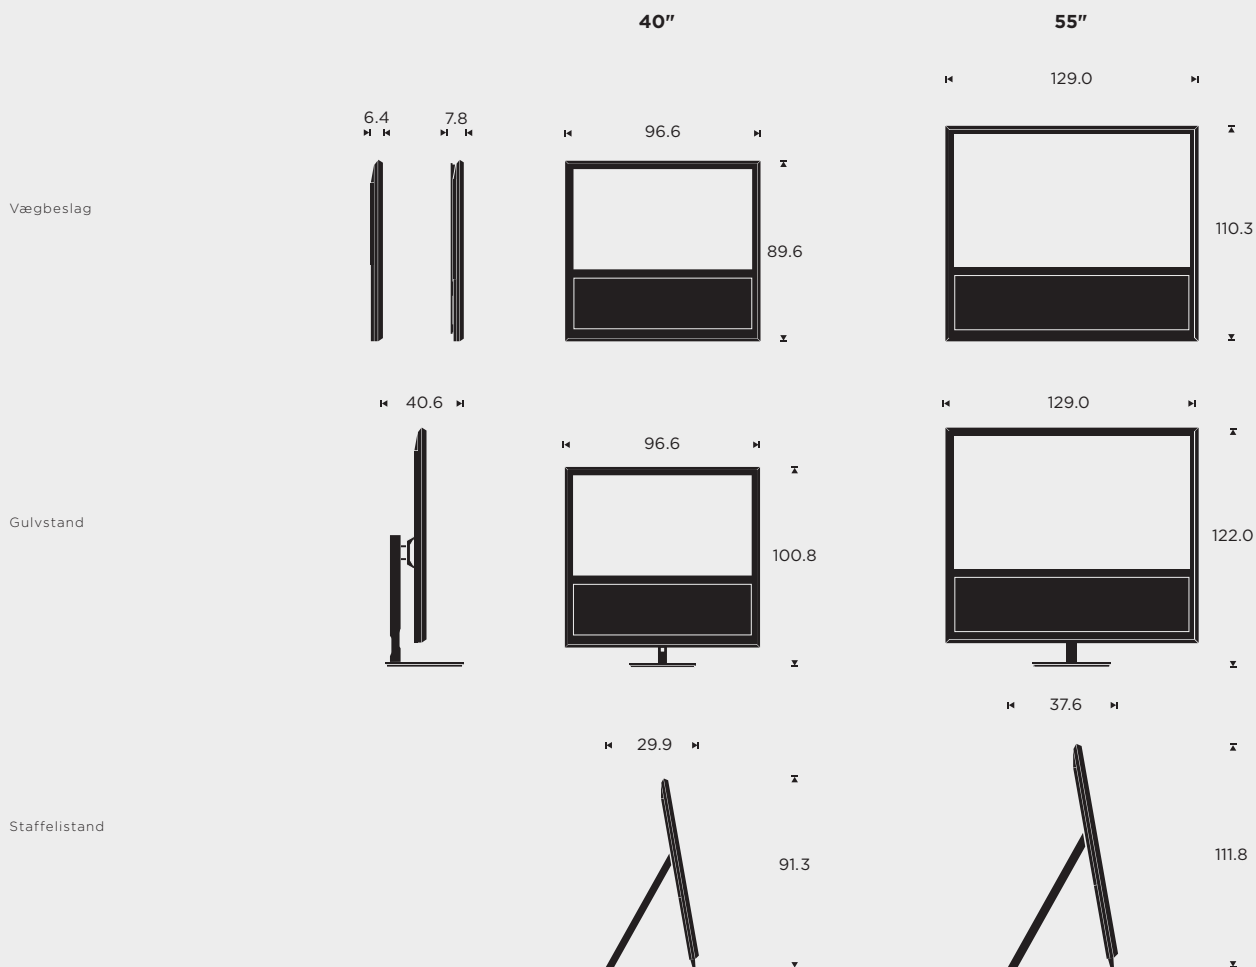

BEOVISION 14

NYT LOOK. NY TEKNOLOGI.

CENTRUM FOR AL DIN UNDERHOLDNING

BeoVision 14 er et 4K Ultra HD-TV med et utal af tilslutningsmuligheder, integreret adgang til alle dine apps – og større og mere medrivende lyd end de fleste separate højttalersystemer. BeoVision 14 er baseret på den avancerede Android TV™-platform. Og selvom det ser velkendt ud, er alt nyt – både indeni og udenpå. Med sit nye, mere levende visuelle udtryk og sin opdaterede teknologi giver det nye BeoVision 14 en mere fleksibel og uafhængig TV-oplevelse.

BANG & OLUFSEN

MÅL

i cm

bang-olufsen.com/beovision14

SPECIFIKATIONER/FUNKTIONER

Design	Placeringsmuligheder	Vægt
David Lewis Designers	Manuelt vægbeslag Motoriseret vægbeslag Motoriseret gulvstand Staffelstand	40": 37,4 kg 55": 59,5 kg
Display	Lyd	Video
Ultra-High Definition (4K) Direct-LED-panel med global backlight-dimming	Fuldt aktiv, trevejs-stereohøjtalerløsning 2 x 3/4" diskantenheder 2 x 2" mellemtoneenheder 2 x 4" basenheder 6 x 30 watt, klasse D-forstærkere, én pr. enhed Integreret surround sound-modul Truelmage up- og downmixing Med integreret Immaculate Wireless Sound for en fuld trådløs surround-løsning BeoLink Multiroom teknologi er integreret og klar til brug	Dobbelt tuner, mulighed for tilslutning af ekstern USB-harddisk til optagelse* Android Smart TV* Google Cast* Antirefleksbehandlet kontrastskærm Automatic Picture Control, der tilpasser billedet til lysforholdene i lokalet
Betjening		*Afhængigt af marked og TV-udbyder.
2-vejs Bluetooth-betjening via BeoRemote One BT		

Farver	Trælammeller	Stoffarver
Højtalerfront	Eg Røget eg Rumba Red Midnight Green Forged Iron Grey Driftwood beige Parisian night blue Purple heart Sort Hvid	Naturlig Sort Messingtone
Aluminiumsramme: Naturlig, sort og messingtone Aluminiumsgulvstand: Naturlig og sort		
Kabinet	Sort	