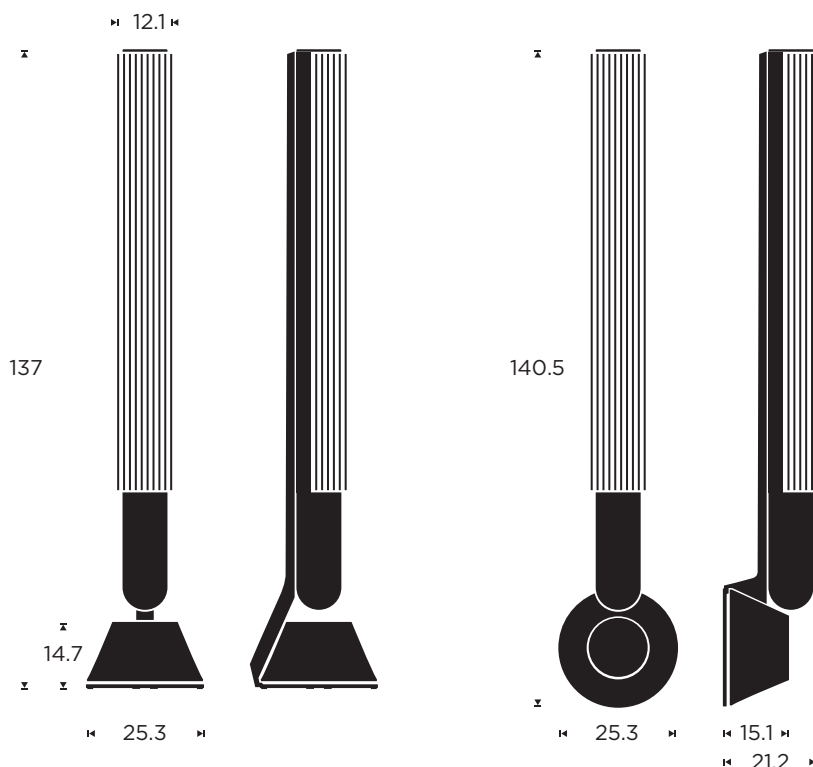

VIGTIGE FUNKTIONER

-  Lyd i studiekvalitet med et enestående stereobillede.
-  Indbygget trådløs streaming i høj opløsning.
-  Lyd, der automatisk tilpasser sig til rummet.
-  Slankt design, der kan hænges på en væg eller placeres på gulvet.
-  Fremstillet af kvalitetsmaterialer, tilslutningsmodul, der kan opgraderes.

03.2021V02

MÅL

GRUNDLÆGGENDE

Produktmål (B x H x D)

På gulvet:
25,3 x 137 x 25,3 cm
Vægmonteret:
21,2 x 140 x 25,3 cm

Vægt

18,6 kg

Placering